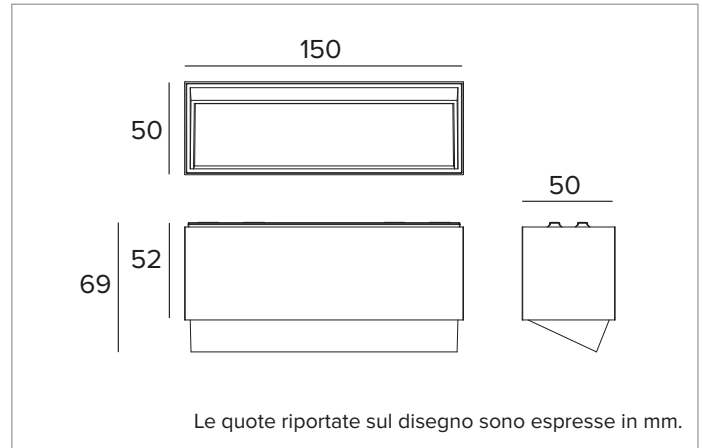

2T0124CA | OZ Modulo luminoso - Wall Washer

Moduli luminosi magnetici a LED, alimentati a bassissima tensione, Wall Washer

		3000K	H(m)	D1(m)	D2(m)	E _{max} (lx)	
		Ra90	36°	76°			
Fixture Power	18W	1	0.69	1.61	1532		
Source Flux	2389lm	2	1.39	3.22	383		
Fixture Flux	1710lm	3	2.08	4.84	170		
Efficacy	96lm/W	4	2.77	6.45	96		
TS1841	I _{max} =683cd/klm	I _{max}	1631cd	5	3.47	8.06	61

SORGENTE

LED Chip on Board ad alta efficienza Ra90.
Classe di efficienza energetica: D
Potenza nominale: 16W
Flusso nominale: 2389lm
Indice resa cromatica: 90
Rf: 92
Rg: 101
CCT nominale: 3000K
Durata utile (L80/B10): >50000h tq +25°C

CARATTERISTICHE ILLUMINOTECNICHE

Gruppo ottico Wall Washer: riflettore in alluminio anodizzato ad altissima riflettanza, filtro olografico diffusore, cornice in policarbonato nero.
Ottica: WALL WASHER
Rendimento ottico: 72%
Flusso apparecchio: 1710lm
Efficienza luminosa: 96lm/W
Sicurezza fotobiologica: Conforme al gruppo di rischio basso RG1

CARATTERISTICHE MECCANICHE

Corpo in pressofusione di alluminio verniciato bianco. Dimensioni 150x50mm.
Colore e finitura: Bianco gesso
Dimensioni: 50x150mm
Peso: 0,24Kg
Versione: CASAMBI
Grado di protezione: IP20